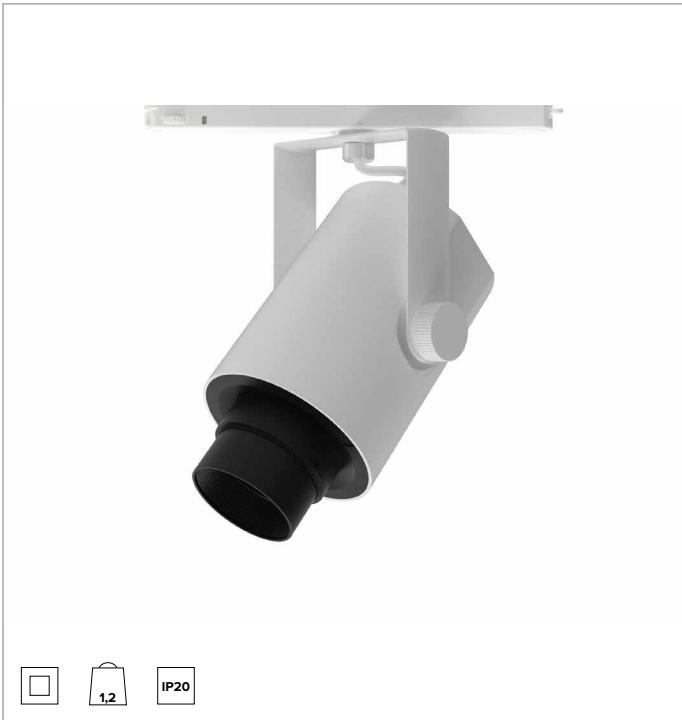

T034ZMP930ELPW | RAY 115 ZOOM

Professioneller ausrichtbarer LED-Strahler mit variablem Abstrahlwinkel

Die fotometrischen Werte der Leuchte sind auf den folgenden Seiten aufgeführt

Alle Daten auf der Maßzeichnung sind in mm angegeben.

BELEUCHUNGSTECHNISCHE MERKMALE

ZOOM PRECISION: System der klassischen Art mit an der Lichtquelle variierbarem Fernobjektiv. Struktur aus schwarz seidenmatt anodisiertem Aluminium. Flache konvexe Linse aus optischem Glas, Reflektor aus und hochreflektierendem, anodisiertem Aluminium holografischer Diffusorfilter.
Optik: HYBRID
Abstrahlwinkel: SP-FL
Optische Effizienz: Siehe Fotometrien
Leuchten-Lichtstrom: Siehe Fotometrien
Lichtausbeute: Siehe Fotometrien
Fotobiologische Sicherheit: Risikogruppe 1 (RG 1 = geringes Risiko)

MECHANISCHE MERKMALE

Gehäuse aus lackiertem Druckguss-Aluminium. Frontring aus schwarzem lackiertem Polycarbonat. Ausrichtungsmöglichkeit auf vertikaler Ebene von 0° bis -90° und auf horizontaler Ebene bis 359°. Mechanische Arretierung der Ausrichtung auf vertikaler Ebene und Reibschluss-Arretierung der Ausrichtung auf horizontaler Ebene. Der Schwerpunkt bleibt unabhängig von der Ausrichtung immer auf einer Achse mit der Führungsschiene.
Farbe und Oberfläche: Kreideweiß
Abmessungen: 115
Gewicht: 1,2Kg
Version: ZOOM PRECISION
Schutzart: IP20