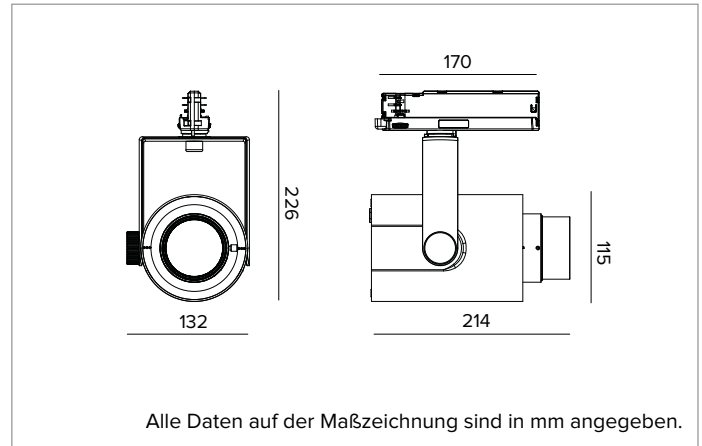

T034ZMP930ELPW | RAY 115 ZOOM

Professioneller ausrichtbarer LED-Strahler mit variablem Abstrahlwinkel

Die fotometrischen Werte der Leuchte sind auf den folgenden Seiten aufgeführt

Alle Daten auf der Maßzeichnung sind in mm angegeben.

MECHANISCHE MERKMALE

Gehäuse aus lackiertem Druckguss-Aluminium. Frontring aus schwarzem lackiertem Polycarbonat. Ausrichtungsmöglichkeit auf vertikaler Ebene von 0° bis -90° und auf horizontaler Ebene bis 359°. Mechanische Arretierung der Ausrichtung auf vertikaler Ebene und Reibschluss-Arretierung der Ausrichtung auf horizontaler Ebene. Der Schwerpunkt bleibt unabhängig von der Ausrichtung immer auf einer Achse mit der Führungsschiene.
Farbe und Oberfläche: Kreideweiß
Abmessungen: 115
Gewicht: 1,2Kg
Version: ZOOM PRECISION
Schutzart: IP20